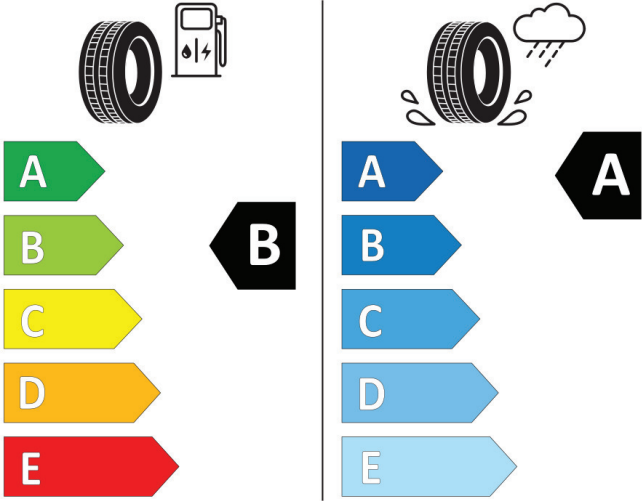

576185

255/45R21 106 W XL

Cl

2020/740

Bridgestone

19462

255/45 R21 106 W XL

Cl