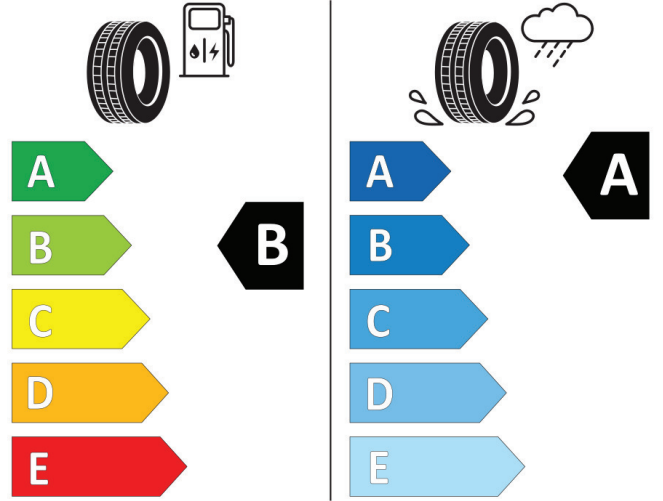

2020/740

PIRELLI

38059

285/40R21 109 W XL

Cl

2020/740